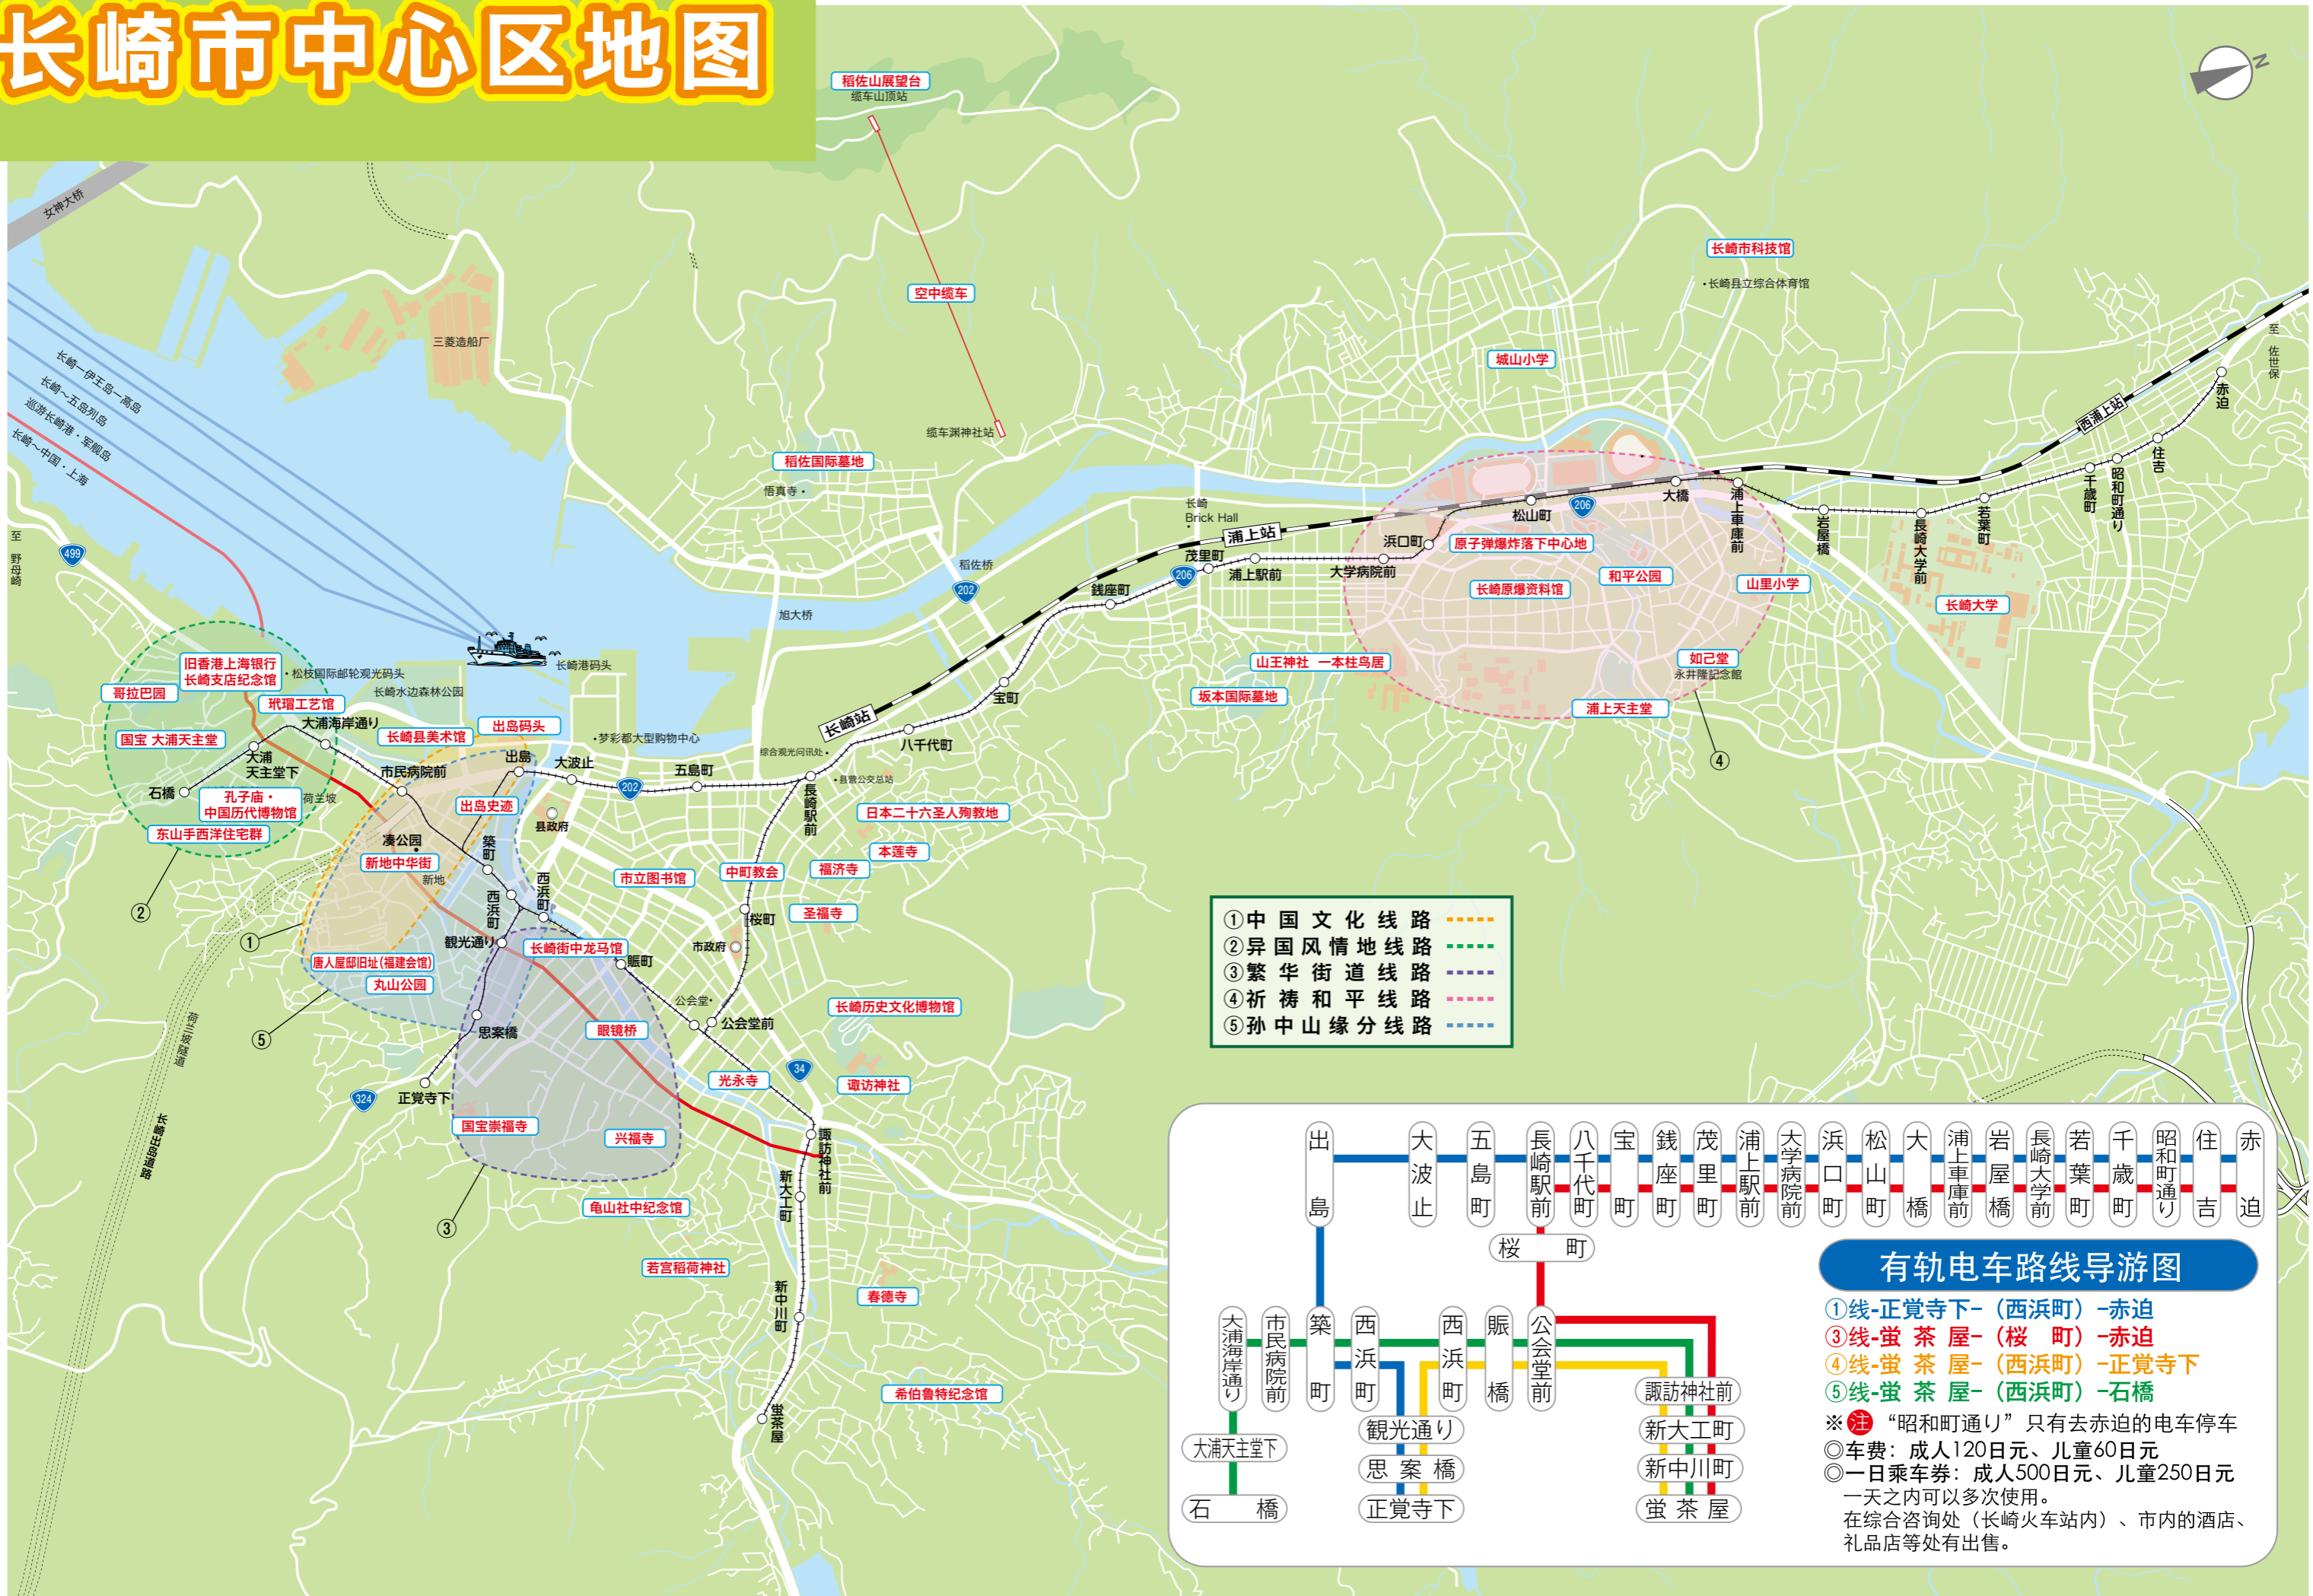

长崎市中心区地图

- ① 中国文化线路
- ② 异国风情地线路
- ③ 繁华街道线路
- ④ 祈祷和平线路
- ⑤ 孙中山缘分线路